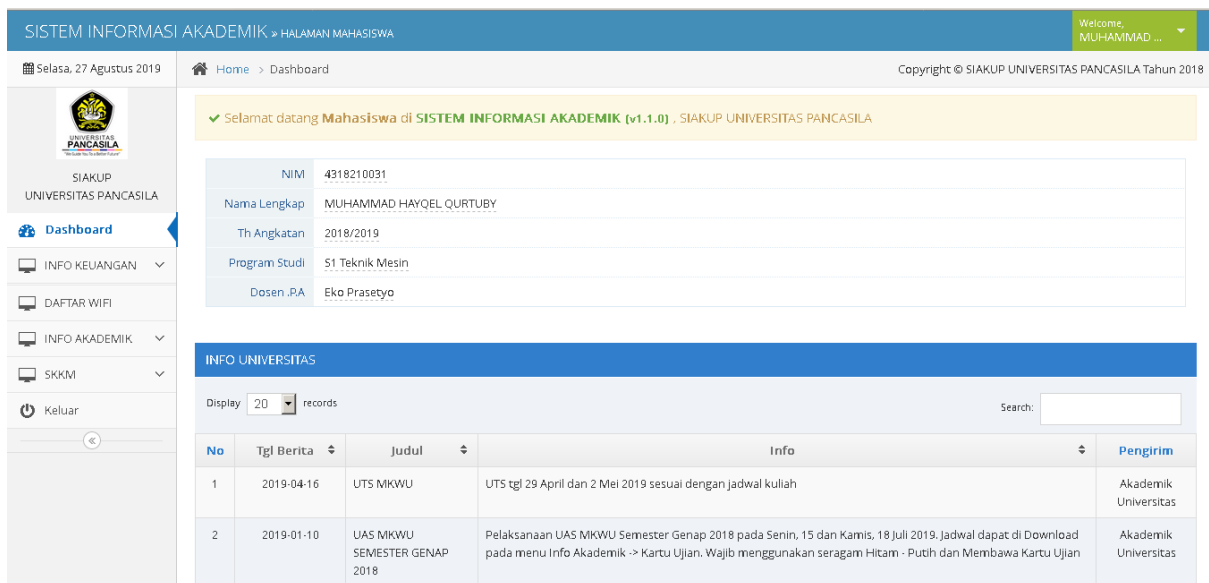

**PANDUAN SISTEM
INFORMASI
AKADEMIK (SIAK)
UNIVERSITAS
PANCASILA**

Tampilan home SIAK Universitas Pancasila

Insert Username dan Password mahasiswa kemudian login.

Tampilan Dashboard SIAK Universitas Pancasila

Terdapat menu-menu di sebelah kiri dan info-info terbaru dari universitas maupun fakultas

Menu:

- Info Keuangan
- Daftar Wifi
- Info Akademik
- SKKM

SISTEM INFORMASI AKADEMIK > HALAMAN MAHASISWA

Selasa, 27 Agustus 2019 Home > Kartu Rencana Studi (KRS) Mahasiswa Copyright © SIAKUP UNIVERSITAS PANCASILA Tahun 2018